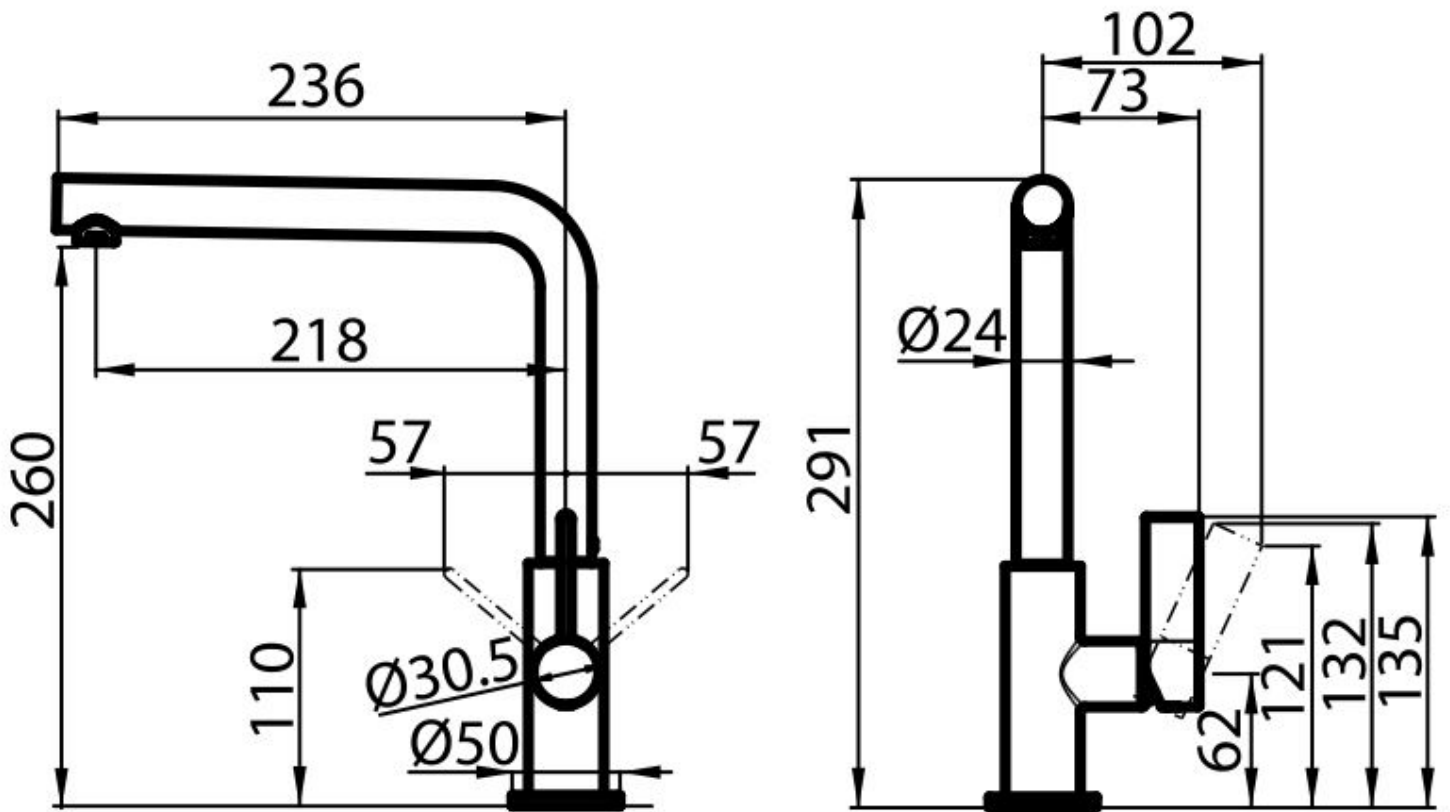

TECHNISCHE DATEN